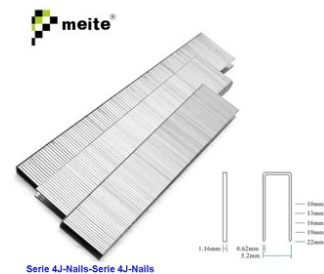

ANILLADORA
CARTÓN

PISTOLA M-65

MT-5460

P88U

MT-311HV

MT-5308R

Gas-Nails

4J-Nails